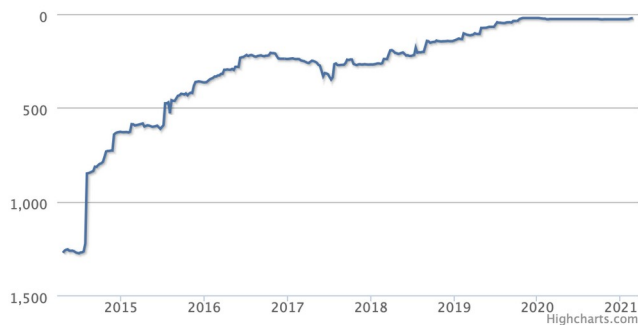

Karolína se na světovém žebříčku WTA po úspěchu posunula o pět příček na 22. místo!

Výsledky Karolíny Muchové na Australian Open 2021:

1.kolo	Muchová - Ostapenko (LAT) 7/5 6/2
2.kolo	Muchová - Barthel (GER) 6/4 6/1
3.kolo	Muchová - Plíšková (CZE) 7/5 7/5
osmifinále	Muchová - Mertens (BEL) 7/6 7/5
čtvrtfinále	Muchová - Barty (AUS) 1/6 6/3 6/2
semifinále	Muchová - Brady (USA) 4/6 6/3 4/6

O KAROLÍNĚ MUCHOVÉ

Karolína Muchová se narodila 21. srpna 1996 v Olomouci. Hraje pravou rukou. Ve své dosavadní kariéře na profesionálním okruhu WTA získala jeden singlový titul, když v roce 2019 triumfovala na Korea Open v Soulu. Od března 2020 spolupracuje s trenérem Davidem Kotyzou, kondiční přípravu zajišťuje Jaroslav Blažek. Manažerem týmu Karolíny je Tomáš Petera. Mezi její největší grandslamové úspěchy patří účast v semifinále Australian Open 2021 a ve čtvrtfinále Wimbledonu 2019. V českém fedcupovém týmu debutovala v roce 2019. Jejím otcem je bývalý ligový fotbalista Sigmgy Olomouc Josef Mucha.

VÝVOJ UMÍSTĚNÍ NA ŽEBŘÍČKU WTA

V listopadu 2019 dosáhla Karolína Muchová na své žebříčkové maximum na okruhu WTA, 21. místo.